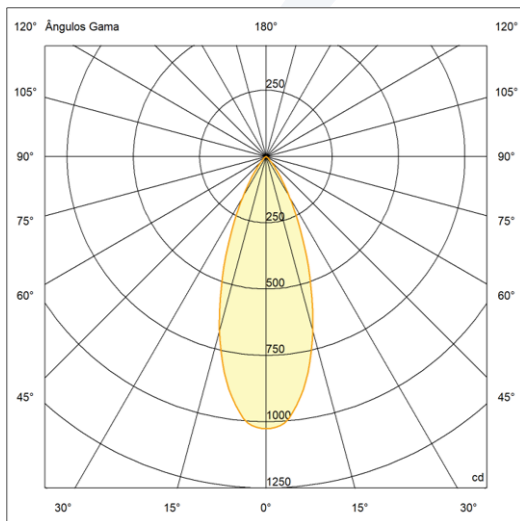

EVOLIGHT[®]
ILUMINAÇÃO

LINHA DECORATIVA

SPOT MAIA SQ | 100365-EBB30

DESCRIÇÃO:

- Luminária decorativa de embutir redonda.
- Corpo e refletor fabricados em ABS.
- Apresenta aro recuado.
- Acabamento com pintura na cor branco.

FOTOMETRIA:

CARACTERÍSTICAS DE FUNCIONAMENTO:

CÓDIGO	100365-EBB30
FONTE DE LUZ	LAMP PAR 16
POTÊNCIA	6W
FLUXO LED	475lm
FLUXO LUMINÁRIA*	475lm
TEMP DE COR	3000K
TENSÃO	100-240v
VIDA ÚTIL (HORAS)	25.000 (55°C)
IRC	>80
FATOR DE POTÊNCIA	>0.7
ÂNGULO DE ABERTURA	36°
GRAU DE PROTEÇÃO	IP20

*Fluxo considerando as perdas óticas.

GARANTIA: 1 ano

APLICAÇÃO: Área Interna

DIMENSÕES: